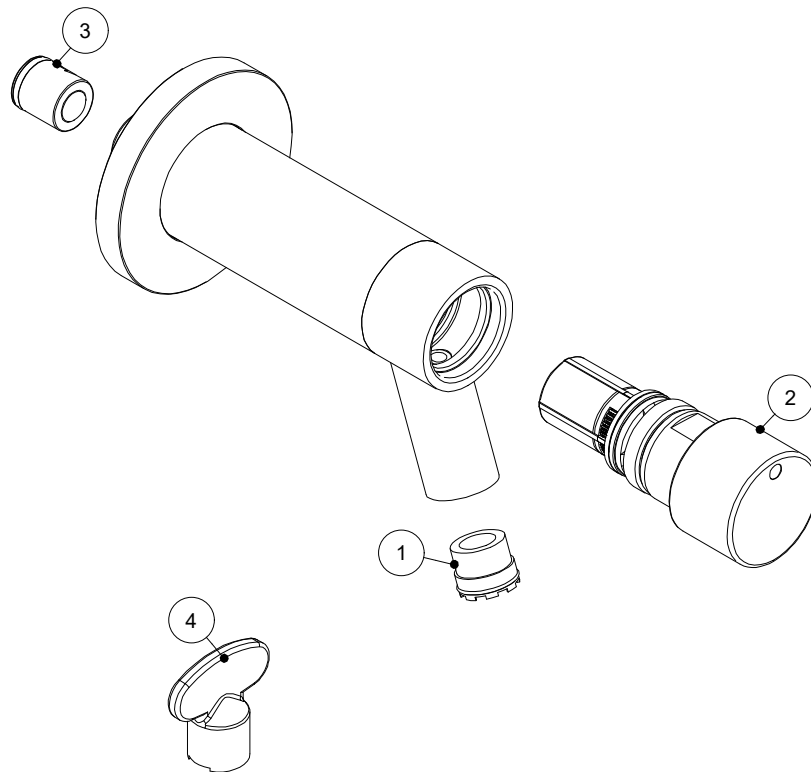

ELEMENTO	CODICE	DESCRIZIONE
1	Z00RX-30000	AERATORE MASCHIO CACHE' M16,5X1 S/LIM. (AERM16C)
2	08400VT	VITONE TEMP. 15 SEC-3 BAR AISI 316L SPAZZOLATO C/BOTT. R/B
3	Z00RX-31000	LIMITATORE DI PORTATA Ø15 5L/MIN (02079/1/975)
4	Z00RX-32000	CHIAVE AERATORE M16,5X1 CACHE' (CHA16C)

SCALA: 1 : 2		FOGLIO: 1 / 1	
TRATTAMENTI SUPERFICIALI:			
MATERIALE:		RAGGI NON QUOTATI: R 0.3	
PESO gr :		SMUSSI NON QUOTATI: 0.5x45°	
DESCR.: RUB. TEMPO A PARETE IN INOX "MINIMAL" DISEGNO RICAMBI		TOLLERANZE GENERALI: ±0.1	
		FINITURE SUPERFICIALI	
DATA:	16-10-19	DIS:	PAOLO
			VER:
			DIS. NR: R154
		COD.ART: 08400	
REVISIONE	DATA	DISEGNATO	VERIFICATO